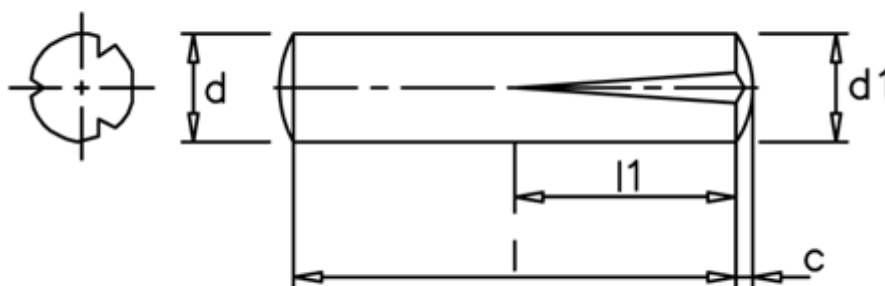

Varenummer: 08022414
Beskrivelse: KLEE Kærvstift S2 2,5x12
Stål

Mål

c	= 0,4
d	= 2.5
d1	= 2.70
l1	= 1/2 l
Længde	= 12